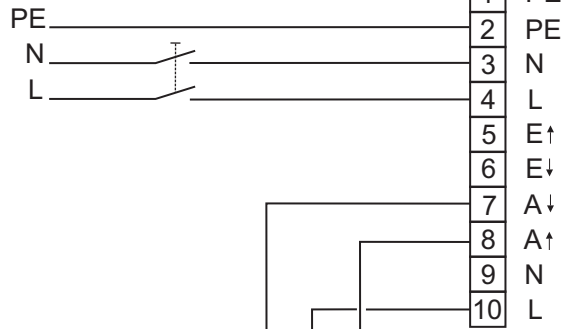

Netvoeding
230V-50Hz.

Met RB1

Netvoeding
230V-50Hz.

RB2

Met RB2