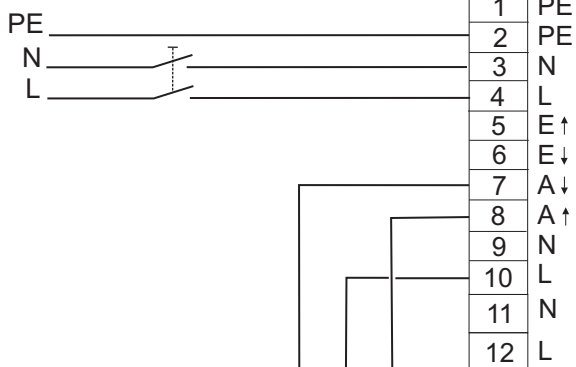

Netvoeding
230V-50Hz.

Met RB1

Netvoeding
230V-50Hz.

RB2

Met RB2