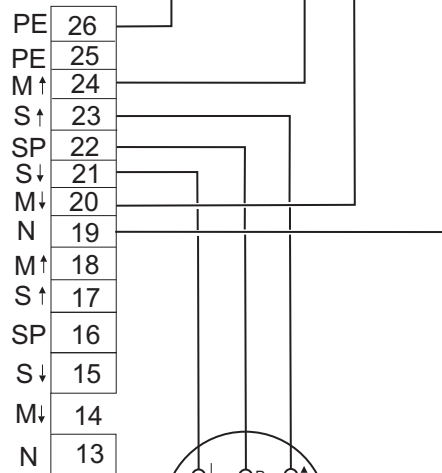

Netvoeding
230V-50Hz.

Met RB1

Netvoeding
230V-50Hz.

RB2

Met RB2