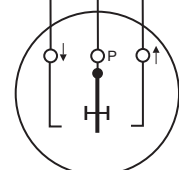

Netvoeding
230V-50Hz.

Met RB1

Netvoeding
230V-50Hz.

RB2

Met RB2